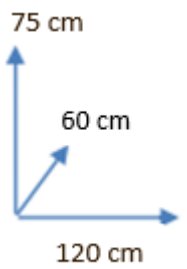

SECRETÁRIA

DANIELA

DISPONIBILIDADE

CORES:

BRANCO
Cód. 114116

DIMENSÕES:

MATERIAIS E RECURSOS:

Design moderno e minimalista.

Tem 2 gavetas.

Pés em metal branco.

Medidas: 120 L x 75 A x 60 P CM

Conforama