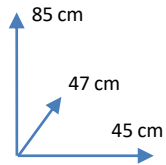

SILLA

LEVI

COLORES:

MOSTAZA
404195

VERDE
404196

GRIS CLARO
404197

GRIS OSCURO
404198

DIMENSIONES: