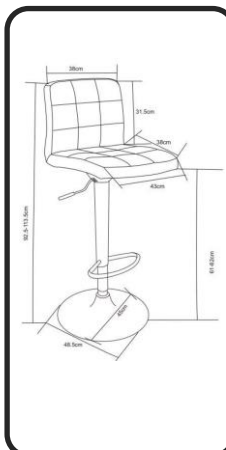

BANCO

BENPHAN

DISPONIBILIDADE

CORES:

PRETO 113958
BRANCO 113959

DIMENSÕES:

MATERIAIS E RECURSOS:

Banqueta ajustável em altura com elevador a gás. Assento giratório. Assento e encosto em contraplacado, acolchoados com espuma e estofados com PU. Peso máximo 110kg.