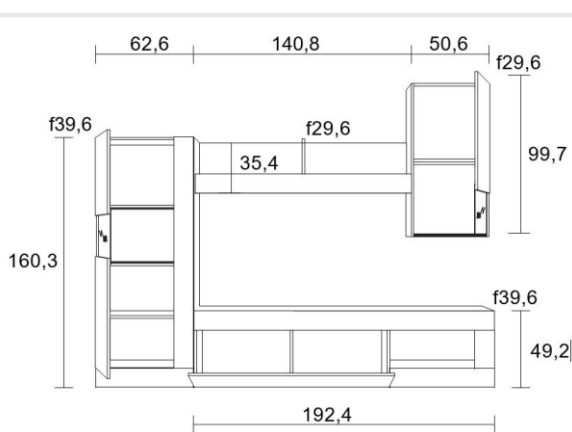

COMPACTO

BOLONIA

COMPACTO TV

L255x A 160,3 x P39,9 cm.

BRANCO/CARVALHO CINZA - Cód.: 392735

DIMENSÕES:

CARATERÍSTICAS:

- Estrutura painel de partículas melaminizado.
- Combinação de cores Branco Nórdic/Carvalho Cinza