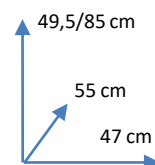

## DIMENSÕES:

## MATERIAIS E CARACTERÍSTICAS:

- Assento e encosto estofados em tecido.
- Pés de metal preto
- Número de Bultos: 1.
- dimensões Produto Embalado: L74xA57xP52 cm.