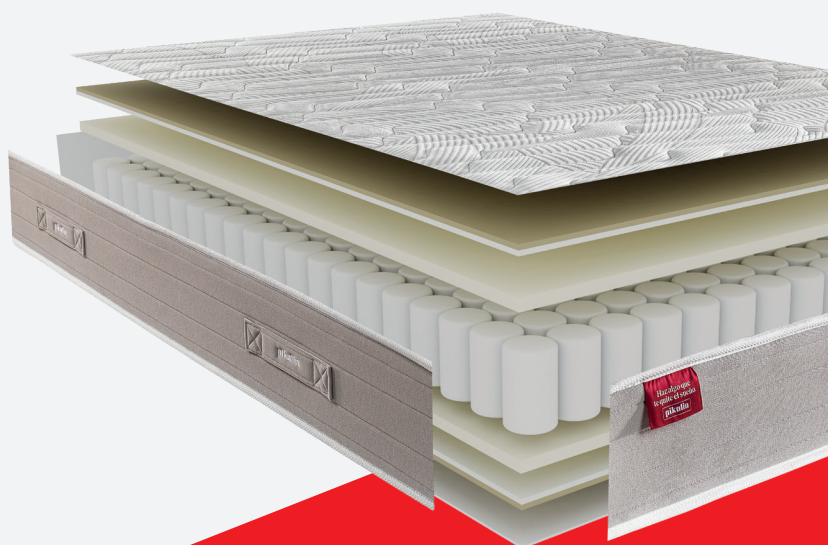

Aslan Pocket

CM12811

pikolin

MOLAS ENSACADAS + FIBERTECH

ADAPT·TECH

Bloco de molas ensacadas Adapt-Tech que responde ponto por ponto ao peso do corpo oferecendo uma personalização do descanso.

fibertech

Camada de fibra com poliéster que permite conforto e ventilação regulando a temperatura e a higiene.

3
ANTIFUNGOS
ANTIÁCAROS
ANTIBACTÉRIAS
TriplaBarreira®

Tecnologia de higiene total que previne a proliferação de fungos, ácaros e bactérias.

FIRMEZA

suave

firme

TRANSPIRABILIDADE

media

alta

Altura: 23,5cm

MEDIDA | CÓDIGO

• 135X190

113265

• Duas faces de descanso.

pikolin

em exclusivo para
Conforama