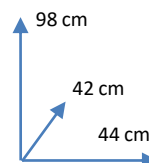

CADEIRA

LUNA

CORES:

LARANJA
112821

TURQUESA
112844

BORDÉUS
112845

DIMENSÕES:

MATERIAIS E CARACTERÍSTICAS:

- Estrutura de metal.
- Assento e encosto estofados em PU
- Pés de metal lacadas em cor cinza.
- Número de Bultos: 1.
- dimensões Produto Embalado: L44xA112xP21 cm.

Conforama