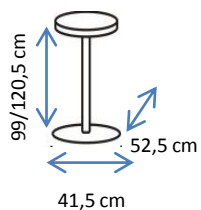

TABURETE

RACING

DISPONIBILIDAD

COLORES:

Rojo/Negro
6353

Gris/Negro
6354

DIMENSIONES:

MATERIALES Y CARACTERISTICAS:

Estructura metálica cromada.
Regulable en altura a gas.
Asiento giratorio, tapizado en PU.

Conforama