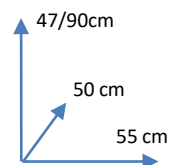

## DIMENSÕES:

## MATERIAIS E CARACTERÍSTICAS:

- Cadeira rotativa.
- Assento e encosto estofados em tecido e pés de metal.
- Nº de Bultos: 1.
- Medidas Produto Embalado: L57xA54xP51cm.