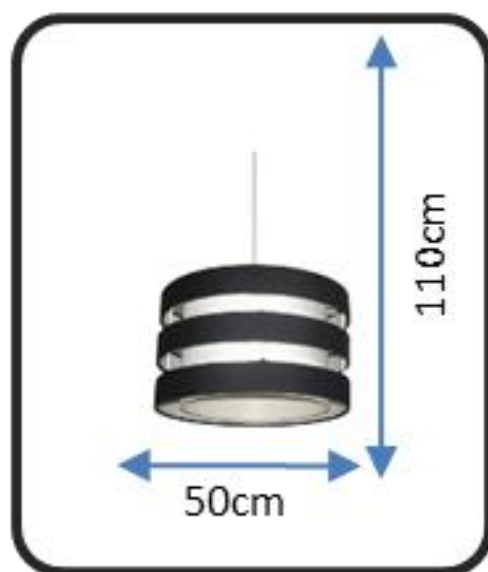

SUSPENSÃO

FERRET

CORES:

372891

372892

MATERIAIS:

- Plástico
- Tecido

CARACTERÍSTICAS:

E27 60W

Lâmpada
não incluída

DIMENSÕES:

Conforama