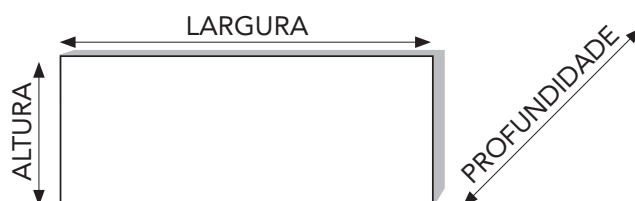

DIMENSÕES

LARGURA 160cm X ALTURA 75cm X PROFUNDIDADE 8cm

MATERIAIS E RECURSOS

Cabeceira estofada em pele sintética ou tecido.

Compatível com camas de 90/105cm ou 135/150cm.

Limpeza de pele sintética e tecido com um pano úmido. Não use produtos abrasivos.