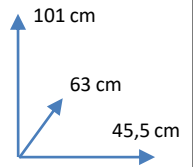

CADEIRA

VENECIA

CORES:

CINZA CLARO
400836

AZUL
400838

CINZA ESCURO
400837

DIMENSÕES:

MATERIAIS E CARACTERÍSTICAS: