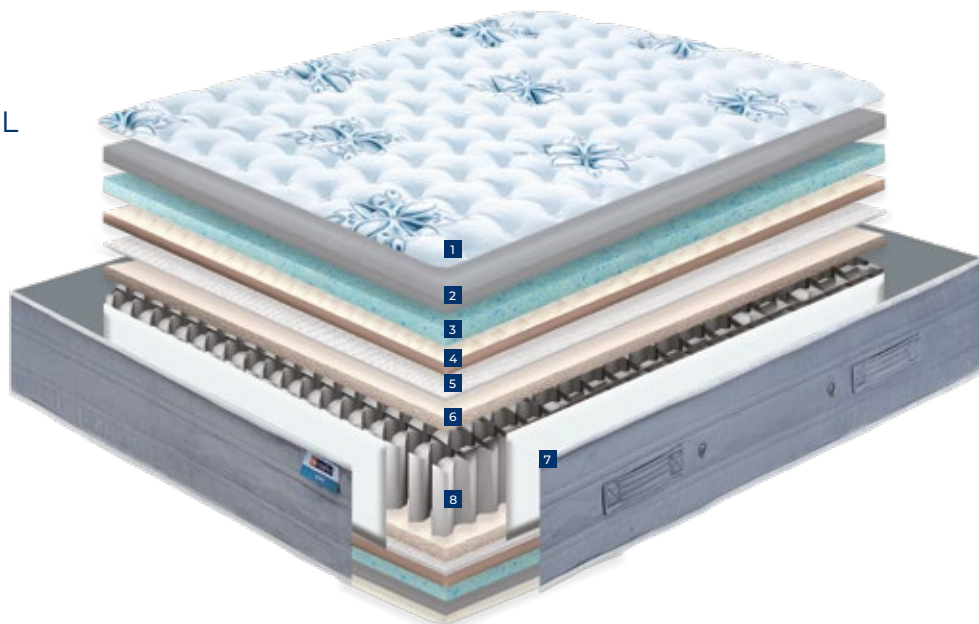

HOPE

MOLA ENSACADA + VISCOGEL

1. TECIDO STRETCH
2. FIBRAS HIPOALERGÉNICAS
3. VISCOGEL
4. SISTEMA COMMODO+®
5. TÊXTIL NT
6. COMFORT SYSTEM®
7. ENCAPSULADO
8. MOLA ENSACADA POCKET SPRING 15CM

As mesmas camadas em ambos os lados do colchão.

+/- 30 CM

- INDEPENDÊNCIA DE LEITOS
- FIRMEZA ADAPTÁVEL
- ENVOLVENTE E ACOLHEDOR
- SUAVE E CONFORTÁVEL
- SAUDÁVEL

TECNOLOGIA

MOLA ENSACADA POCKET SPRING 15CM. Mola ensacada individualmente que garante a independência dos leitos e uma firmeza progressiva, adaptando-se perfeitamente ao corpo. Com esta estrutura de molas alcançamos uma extrema adaptabilidade e conforto.

ENCAPSULADO. Reforço do exterior de todo o bloco com HR de alta densidade, garantindo o máximo conforto, resistência e durabilidade do colchão.

COMFORT SYSTEM®. Material de alta densidade que proporciona mais adaptabilidade e homogeneidade na superfície do colchão.

ENCHIMENTO

ADAPTABILIDADE VISCOGEL DE ALTA DENSIDADE. Proporciona uma perfeita adaptação ao corpo, cedendo unicamente onde se exerce pressão. Hipoalergénico e de célula aberta que garante a autoventilação, mantendo uma temperatura constante. Graças às suas partículas de gel alcançamos uma excelente sensação de frescura e conforto térmico.