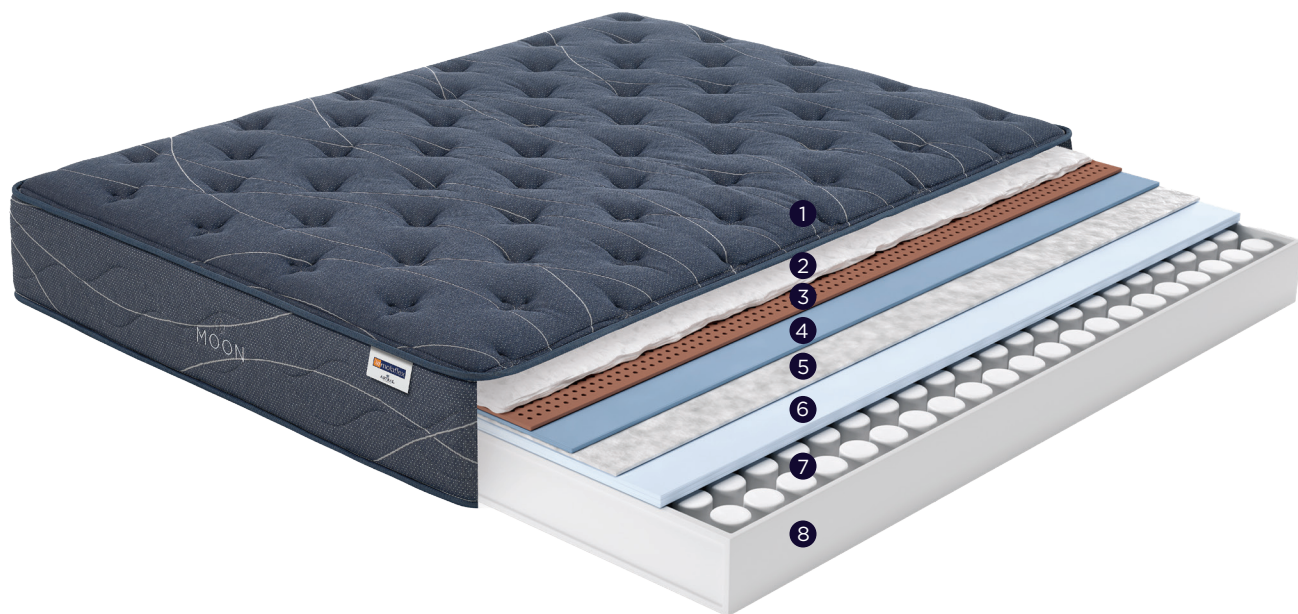

MOON

- ❶ Tecido Stretch com tratamento Optigrade®
- ❷ Air Sense
- ❸ Viscoelástica
- ❹ Sistema Commodo+
- ❺ Têxtil NT
- ❻ Comfort System+
- ❼ Mola Ensacada Pocket Premium®
- ❽ Encapsulado

As alturas dos colchões são medidas do centro e têm uma tolerância de $\pm 1,5\text{cm}$

■ IDEAL PARA DORMIR A DOIS

■ VIBRAÇÃO DE MOLAS REDUZIDA

■ ADAPTABILIDADE MÁXIMA

■ SUAVIDADE E CONFORTO

■ COMPORTAMENTO TERMORREGULADOR

Tratamento Optigrade®

Comfort System+

Encapsulado

Sistema Commodo+

Mola Ensacada Pocket Premium®

Adaptabilidade Viscoelástica

DISPONÍVEL EM MEDIDAS DE SOLTEIRO , CASAL  E KING 

MOON

MEDIDAS SOLTEIRO

						
MEDIDAS	90x190	90x200	98x183	105x190	105x195	105x200
CÓDIGOS	111537	111538	111539	111540	111541	111542

MEDIDAS KING

				
MEDIDAS	160X195	160X200	180X200	200X200
CÓDIGOS	111553	111554	111555	111556