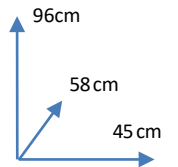

CORES:

AZUL
112672PRETO
1116407BEGE
112732CASTANHO
112724

DIMENSÕES:

MATERIAIS E CARACTERÍSTICAS:

- Estrutura de metal
- Assento e encosto estofados em tecido microfibra.
- Nº de Bultos: 1.
- Medidas Produto Embalado: L60xA76xP50cm.