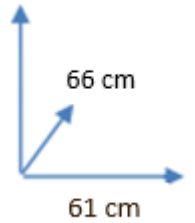

DISPONIBILIDADE

CORES:

CINZENTO
Cód. 113621

DIMENSÕES:

124 cm

MATERIAIS E RECURSOS:

Design moderno e elegante.
Assento estofado em tecido.
Apoios de braços e rodízios.
Altura regulável.
Rotação de 360 graus.
Medidas: 61 L x 124 A x 66 P CM.