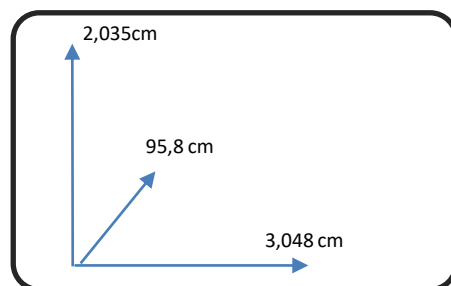

## DIMENSÕES:

## MATERIAIS E CARACTERÍSTICAS:

- Estrutura painel de partículas com melamina;
- Composto por: 2 roupeiros, 3 gavetas, gaveta + cama nido com gavetão/cama + ponte 4 portas + prateleira;
- Cama superior para estrado (incluído) y colchão (no incluído) de 90x200 cm - compatível com colchón de 90x190 cm
- Dimensões interna do gavetão: 90x 1,956 x 17cm