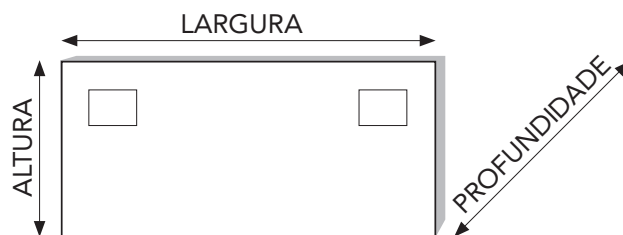

**Pele sintética
KAKI**
REF. 106316 (105)
REF. 106321 (160)

DIMENSÕES

LARGURA **105cm** X ALTURA **75cm** X PROFUNDIDADE **8cm**

LARGURA **160cm** X ALTURA **75cm** X PROFUNDIDADE **8cm**

MATERIAIS E RECURSOS

Cabeceira estofada em pele sintética ou tecido.

Compatível com camas de 90/105cm ou 135/150cm.

Limpeza de pele sintética e tecido com um pano úmido. Não use produtos abrasivos.