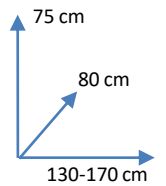

MESA

DALLAS

CORES:

CARVALHO/BRANCO  
765886

DIMENSÕES:

MATERIAIS E CARACTERÍSTICAS:

- Estrutura em fibra de média densidade com borda de 2cm. de espessura.
- Tabuleiro , cor carvalho/branco.
- Pés de aço inoxidável em forma de U.