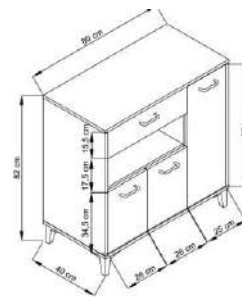

SERIE

FRESH

405086

403701

405087

CORES:

Branco/Carvalho

DIMENSÕES

Cód. 403701 L90 x A178 x P40 cm

Cód. 405086 L80 x A82 x P40 cm

Cód. 405087 L120 x A178 x P40 cm

CARACTERÍSTICAS E MATERIAIS:

- Móveis com estrutura de painel de partículas e acabamento em melamina.

Conforama