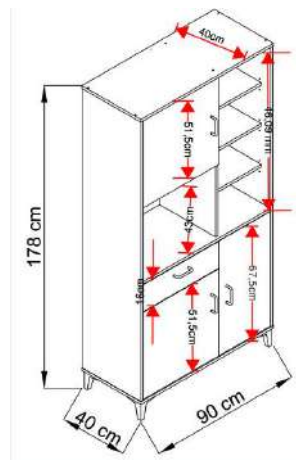

SERIE

FRESH

405086

403701

405087

CORES:

Branco/Carvalho

DIMENSÕES

Cód. 403701 L90 x A178 x P40 cm

Cód. 405086 L80 x A82 x P40 cm

Cód. 405087 L120 x A178 x P40 cm

CARACTERÍSTICAS E MATERIAIS:

- Móveis com estrutura de painel de partículas e acabamento em melamina.

Conforama