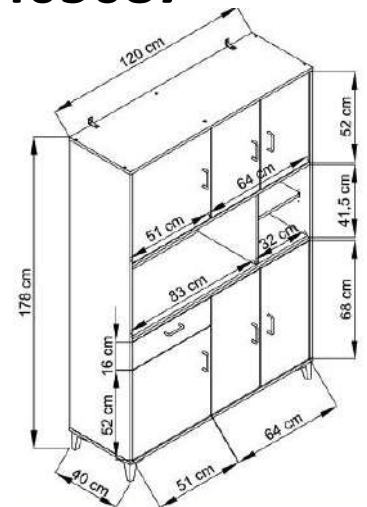

SERIE

FRESH

405086

403701

405087

CORES:

Branco/Carvalho

DIMENSÕES

Cód. 403701 L90 x A178 x P40 cm

Cód. 405086 L80 x A82 x P40 cm

Cód. 405087 L120 x A178 x P40 cm

CARACTERÍSTICAS E MATERIAIS:

- Móveis com estrutura de painel de partículas e acabamento em melamina.

Conforama