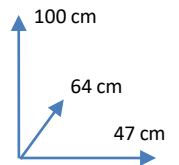

CADEIRA

ELODIE

CORES:

BRANCO
761424

CINZA
115007

DIMENSÕES:

MATERIAIS E CARACTERÍSTICAS:

- Estrutura de madeira.
- Assento e encosto estofado em PU, cor branco.
- Assento e encosto estofados em textil, cor cinza..