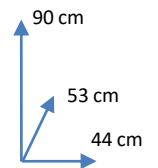

SET

LOTTO

SET LOTTO CARVALHO  
Cód 113990

SET LOTTO WENGUE  
Cód 113991

DIMENSÕES:

**MESA**

**CADEIRA**

MATERIAIS E CARACTERISTICAS:

- Set composto de 1 mesa extensível e 4 cadeiras.
- Painel em MDF e pés de metal.
- Cadeiras estofadas em tecido cinza
- Número de Bultos: 3
- Dimensões Produto Embalado: L87xA167xP13 cm  
L26,5xA74xP11,5 cm  
L74XA106XP45 cm