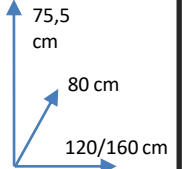

SET

LOTTO

SET LOTTO CARVALHO  
Cód 113990

SET LOTTO WENGUE  
Cód 113991

DIMENSÕES:

**MESA**

**CADEIRA**

MATERIAIS E CARACTERISTICAS:

- Set composto de 1 mesa extensível e 4 cadeiras.
- Painel em MDF e pés de metal.
- Cadeiras estofadas em tecido cinza
- Número de Bultos: 3
- Dimensões Produto Embalado: L87xA167xP13 cm  
L26,5xA74xP11,5 cm  
L74XA106XP45 cm