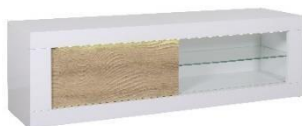

**VITRINE**

C/ L80 x A190 x P45 cm.

Branca: Cód. 381750**Branca/ Carvalho: Cód. 384306****MESA DE CENTRO**

L120 x A37 x P60 cm.

Branco: Cód. 384300**Branco/ Carvalho: Cód. 384303****APARADOR 4 PORTAS**

C/ L220 x A82 x P50 cm.

Branca: Cód. 381749**Branca/ Carvalho: Cód. 384305****MÓVEL TV**

C/ L170 x A50 x P45 cm.

Branca: Cód. 381751**Branca/ Carvalho: Cód. 384307****APARADOR ALTO**

C/ L121 x A145 x P45 cm.

Branca: Cód. 381752**Branca/ Carvalho: Cód. 384308****CONJUNTO 2 PRATELEIRAS**

C/ L105 x A5 x P22 cm.

Branca: Cód. 384301**MESA EXTENSÍVEL**

180/220 an. x 76 al. x 100 fon. cm.

Blanco: Cód. 381748**Blanco/ Roble: Cód. 384302****CARACTERÍSTICAS:**

- Estrutura painel de partículas e MDF de 22, 28 e 38 mm.
- Acabamento lacado brilhante.
- Iluminação Led incluída.
- Prateleiras de vidro temperado de 5 e 8 mm. (Carga máxima 5 kg.)
- Puxadores "push to open".