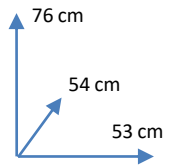

CADEIRA

ARES

CORES:

CINZA
765889

ROSA
765890

BEGE
765891

TURQUESA
765892

DIMENSÕES: