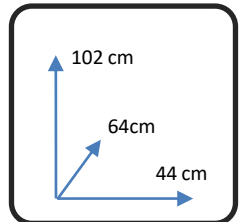

CADEIRA

MINA

CINZA ESCURO
114134

CINZA CLARO
114135

MATERIAIS E
CARACTERISTICAS:

- Cadeira estofada em tecido
- Pés de metal preto
- Número de Bultos: 1
- Dimensões Produto Embalado: L99xA47xP55cm

Conforama