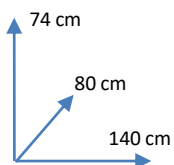

MESA

AHEN

GP

COLORES:

NEGRO  
404436

BLANCO  
404437

DIMENSIONES:

MATERIALES Y CARACTERISTICAS: