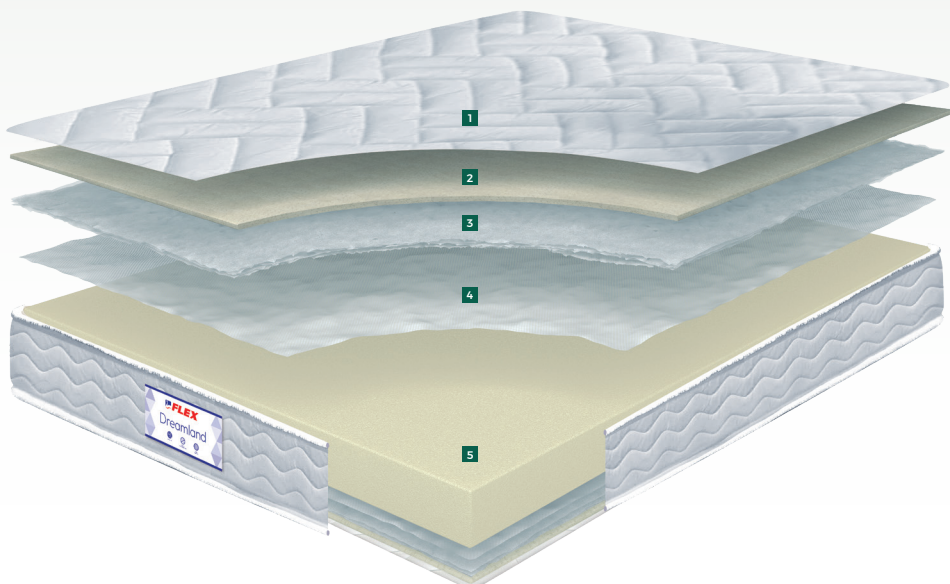

DREAMLAND

BLOQUE HR

- FAVORECE LA MOVILIDAD
- MÁXIMA DURABILIDAD Y ADAPTABILIDAD
- SALUDABLE
- EL MEJOR DESCANSO A UN PRECIO ASEQUIBLE

1. TAPICERÍA DAMASCO CON COMPORTAMIENTO FRESH COOL®
2. POLIÉTER RECICLABLE
3. FIBRAS HIPOALERGÉNICAS
4. TEXTIL TNT
5. BLOQUE HR (14 CM)

Mismas capas en ambos lados del colchón.

TECNOLOGÍA

BLOQUE HR (14 CM). Material de célula abierta que permite la circulación equilibrada del aire para conseguir una excelente transpiración y una perfecta adaptabilidad. HR de alta densidad que ofrece un perfecto comportamiento en cuanto a resistencia, durabilidad, hundimiento y estabilidad a lo largo del tiempo. Exento de sustancias nocivas para el medio ambiente y el ser humano.

RELLENOS HIPOALERGÉNICOS. Especialmente diseñados para reducir el riesgo de producir reacciones alérgicas.

TAPICERÍA DAMASCO. Tapicería de gran calidad. Hipóalergénica y con dibujo exclusivo.

COMPORTAMIENTO FRESH COOL®. Propiedad termorreguladora que equilibra las condiciones de temperatura y humedad del cuerpo al dormir favoreciendo un descanso higiénico y saludable.

TAPICERÍA

MEDIDAS	80 x 182	80 x 190	80 x 200	90 x 182	90 x 190	90 x 200	105 x 182	105 x 190	105 x 200	120 x 190	120 x 200	135 x 182	135 x 190	135 x 200
CÓDIGOS	764623	764624	764625	764626	764627	764628	764629	764630	764631	764632	764633	764634	764476	764635
MEDIDAS	140 x 190	140 x 200	150 x 182	150 x 190	150 x 200									
CÓDIGOS	764636	764637	764638	764639	764640									