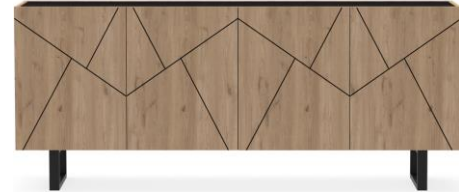

**APARADOR ALTO 2 PORTAS**  
L90xA138xP 41,8 fon cm  
CARVALHO /PRETO  
Cód.: 108154

**APARADOR BAIXO 140 3 PORTAS**  
L140 x A80x P41,6 cm.  
CARVLAHO /PRETO  
Cód.: 108155

**APARADOR BAIXO 180 4 PORTAS**  
L180 x A80xP 41,6 cm.  
CARVLAHO /PRETO  
Cód. 108157

**PRATELEIRA DE METAL**  
L58xA175xP30 cm  
NOGUEIRA /PRETO  
Cód. 109384

**PRATELEIRA DE METAL**  
L143,5xA175xP30 cm  
NOGUEIRA/PRETO  
Cód. 109385

**MÓVEL TV 180**  
L180 xA 53 xP 41,6 cm  
CARVLAHO /PRETO  
Cód. 108158

**MESA DE JANTAR FIXA**  
L136x77A xP136 cm  
NOGUEIRA /PRETO  
Cód. 109376

## CARACTERÍSTICAS:

- Estrutura de Melamina.
- Pes de Metal cor Pretas.
- Número de bultos: 2(Aparadores, móvel tv e mesa) 1 (prateleira)
- Medidas Produto Embalado:

**108154:** L147,5xA95xP45,5 cm.

**109384:** L185xA8,5xP35 cm.