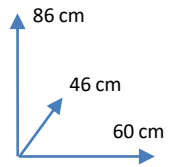

CADEIRA

LONDON

CORES:

CINZA
402680

VERDE
402679

DIMENSÕES:

MATERIAIS E CARACTERÍSTICAS:

- Estrutura metálica, cor preto.
- Assento e encosto forrados em veludo.