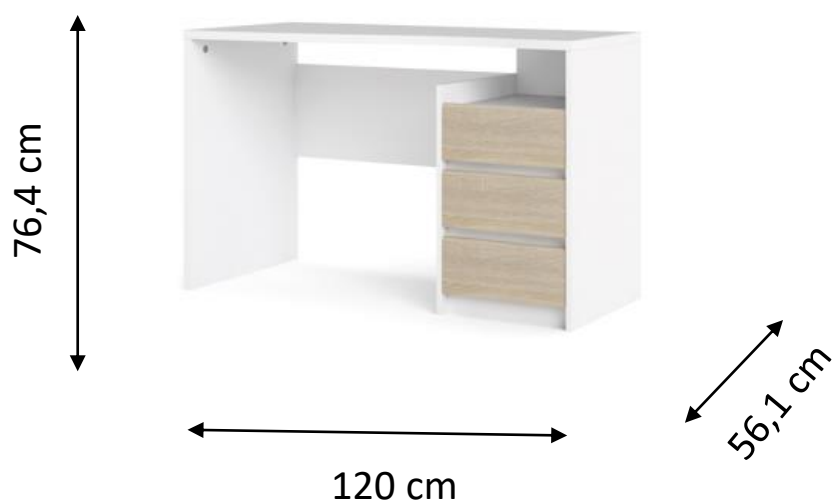

**Dimensões:****Materiais e características:**

- Mesa ergonómica
- Mesa con 3 gavetas e 1 espaço para armazenamento
- Estrutura em painel de partículas

Branco/ Carvalho patinado  
760664