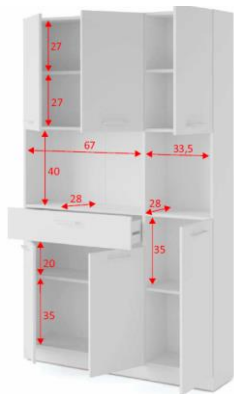

LOUCEIRO

CONFO BASIC 6P