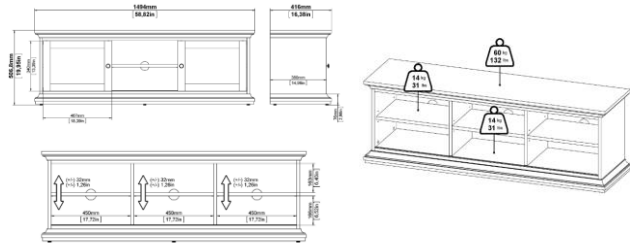

BRANCO
113253
L149,4xA50,7xP41,6 CM

MATERIAIS E CARACTERÍSTICAS:

- Móvel TV 2 portas.
- Painel de partículas
- Número de Bultos: 2.
- Dimensões Produto Embalado: L42xA147xP12 cm
L50xA157xP10 cm