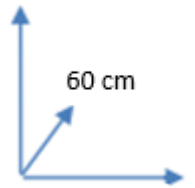

SECRETÁRIA

ROBERTO

DISPONIBILIDADE

CORES:

CINZENTO/PRETO
Cód. 114120

DIMENSÕES:

103 cm

60 cm

120 cm

MATERIAIS E RECURSOS:

Design moderno e elegante.

Sistema de elevação.

Fabricado em melamina e pernas em aço.

Medidas: 120 L x 103 A x 60 P CM

Conforama