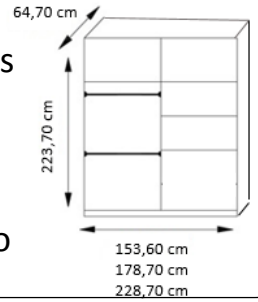

PORTAS DESLIZANTES

+ Puerta con espejo

- Estructura en panel de partículas 15mm con tiradores metálicos.
- Disponible en tres colores.
- La medida de 180cm está disponible con una puerta de espejo

COLORES Y DIMENSIONES:

			
150CM	10169	10170	
180CM	10173	10177	10178
180CM ESP	10193	10194	10197
230 CM	10183	10185	10190

Conforama