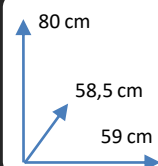

CORES:

CINZA
116169PRETO
113625BEGE
116170

DIMENSÕES:

MATERIAIS E CARACTERÍSTICAS:

- Rotação de 360 graus
- Assento e encosto estofados em tecido
- Pés de metal preto.
- Número de Bultos: 1.
- Dimensões Produto Embalado: L59xA43xP60fon cm.