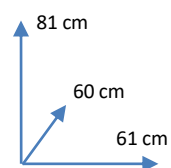

## DIMENSÕES:

## MATERIAIS E CARACTERISTICAS:

- Cadeira de Jantar giratória
- Estructura de metal cor preta.
- Assento e Encosto estofados em Tela.
- Bultos: 1
- Medidas Produto Embalado: L66XA50XP60 cm