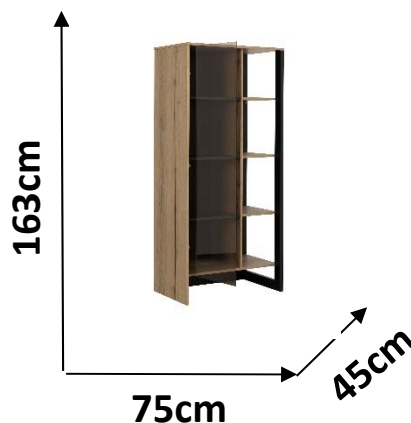

COLORES:

ROBLE/NEGRO

Cód. 393825

DIMENSIONES:

CARACTERISTICAS Y MATERIALES:

- Estructura de Melamina en Roble/Negro
- Biblioteca compuesta por 2 puertas de cristal y 4 estantes