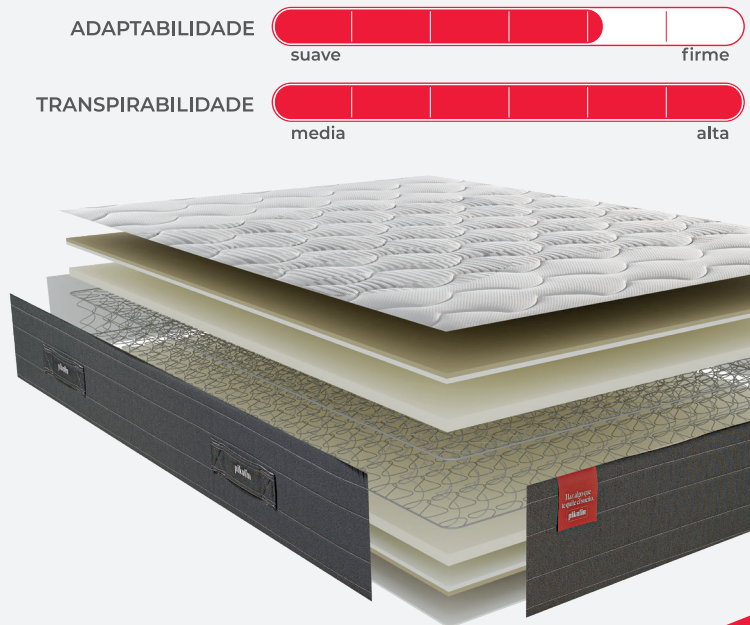

Fornax Normablock

CM11401

pikolin

em exclusivo para
Conforama

Fornax Normablock

CM11401

dream confort
by pikolin 

MOLAS NORMABLOCK + SUPERSOFT

normablock
sistema de muelles

Bloco de molas Normablock®:
firmeza e ventilação no melhor bloco
de molas do mercado.

SUPERSOFT

Material celular de Baixa firmeza
que ajuda o corpo a adoptar a
melhor postura durante o sono.

Camada de fibra que permite
conforto e ventilação regulando a
temperatura e a higiene.

Tecnologia de higiene total que
previne a proliferação de fungos,
ácidos e bactérias.

Altura: 26cm

MEDIDAS	80X182	80X190	80X195	80X200	90X182	90X190	90X195	90X200
CÓDIGOS	762922	762923	762924	762925	762926	762927	762928	762929
MEDIDAS	105X182	105X190	105X195	105X200	120X182	120X190	120X200	133X182
CÓDIGOS	762930	762931	762932	762933	762934	762935	762936	762937
MEDIDAS	135X182	135X190	135X195	135X200	140X182	140X190	140X195	140X200
CÓDIGOS	762938	762939	762940	762941	762942	762943	762944	762945
MEDIDAS	150X182	150X190	150X195	150X200	160X182	160X190	160X195	160X200
CÓDIGOS	762946	762947	762948	762949	762950	762951	762952	762953
MEDIDAS	180X182	180X190	180X195	180X200				
CÓDIGOS	762954	762955	762956	762957				