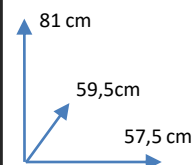

CORES:

CINZA
113623

DIMENSÕES:

MATERIAIS E CARACTERÍSTICAS:

- Estrutura de metal.
- Assento e encosto, estofados em veludo.
- Número de bultos: 1
- Dimensões produto embalado: L57xA52xP62 cm