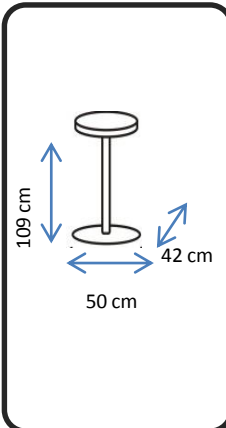

BANCO

FLIP

DISPONIBILIDADE

CORES:

CASTANHO
4285

CINZA
4284

DIMENSÕES:

MATERIAIS E RECURSOS:

Estrutura em ABS cromado.
Assento acolchoado e encosto
estofados em PU.
Base giratória ajustável em
altura a gás.

Conforama