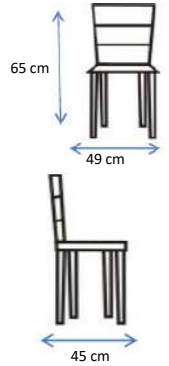

CADEIRA

BERGEN

DISPONIBILIDADE

CORES:

	768740	BRANCA
	768741	CINZA
	768742	PRETA

DIMENSÕES:

MATERIAIS E RECURSOS:

Cadeira de plástico.