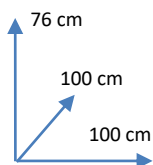

MESA

LILLE

COLORES:

BLANCO ALTO BRILLO
401966

DIMENSIONES:

MATERIALES Y CARACTERISTICAS:

- Estructura en MDF.
- Blanco Alto brillo.

 Conforama