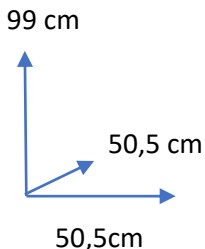

DISPONIBILIDAD

COLORES:

NEGRO	113969
MARRÓN	113970
AZUL	113971

DIMENSIONES:

MATERIALES Y CARACTERISTICAS:

Taburete fijo con asiento de madera contrachapada, acolchado con espuma y tapizado con tela. Patas de metal con revestimiento color negro.