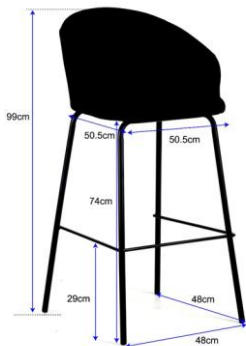

DISPONIBILIDAD

COLORES:

NEGRO	113969
MARRÓN	113970
AZUL	113971

DIMENSIONES:

MATERIALES Y CARACTERISTICAS:

Taburete fijo con asiento de madera contrachapada, acolchado con espuma y tapizado con tela. Patas de metal con revestimiento color negro.

DISPONIBILIDADE

CORES:

PRETO	113969
MARRÓN	113970
AZUL	113971

DIMENSÕES:

MATERIAIS E CARACTERÍSTICAS:

Banco fixo com assento de contraplacado, estofos em espuma e estofos em tecido. Pernas de metal com revestimento preto.