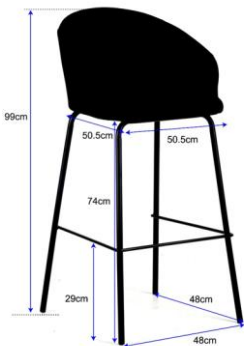

DISPONIBILIDAD

COLORES:

NEGRO	113969
MARRÓN	113970
AZUL	113971

DIMENSIONES:

MATERIALES Y CARACTERISTICAS:

Taburete fijo con asiento de madera contrachapada, acolchado con espuma y tapizado con tela. Patas de metal con revestimiento color negro.

DISPONIBILIDADE

CORES:

PRETO	113969
MARRÓN	113970
AZUL	113971

DIMENSÕES:

MATERIAIS E CARACTERÍSTICAS:

Banco fixo com assento de contraplacado, estofos em espuma e estofos em tecido. Pernas de metal com revestimento preto.