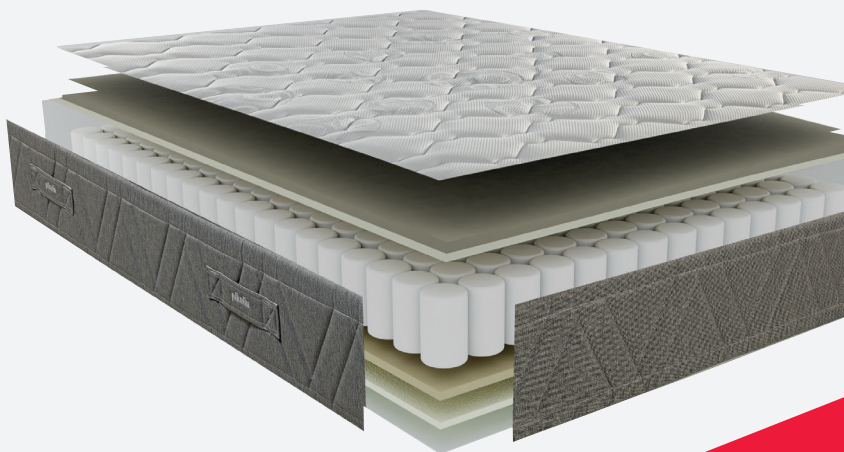

Pocket Light 8K

CM11405

pikolin

em exclusivo para
Conforama

Pocket Light 8K

CM11405

pikolin

MOLAS ENSACADAS + VISCO

Bloco de molas ensacadas que responde ponto por ponto ao peso do corpo oferecendo uma personalização do descanso.

AMORTECEDOR POLIÉTER

Amortecedor em polieter. Reforça a estabilidade durante o sono.

VISCOFOAM®

Acolchado em viscoelástica reduz a pressão muscular durante o sono, aumentando a qualidade do sono.

Tecnologia de higiene total que previne a proliferação de fungos, ácaros e bactérias.

Altura: 27cm

MEDIDAS	90X190	140X190	150X190	160X200	180X200
BRITANIA	762684	762685	762686	762687	762688
CEREZO	762689	762690	762691	762692	762693
WENGUÉ	762694	762695	762696	762697	762698
BLANCO	762699	762700	762701	762702	762703
NEGRO	762704	762705	762706	762707	762708
NATURAL	762709	762710	762711	762712	762713