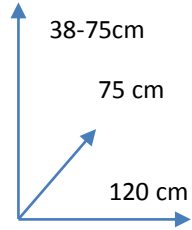

MESA BAIXA

STAND UP

CORES:

VIDRO / PRETA
355712/355711

DIMENSÕES:

MATERIALES Y CARACTERISTICAS:

- Tablero de vidro temperado
- Pés de metal
- Eleváveis

Conforama