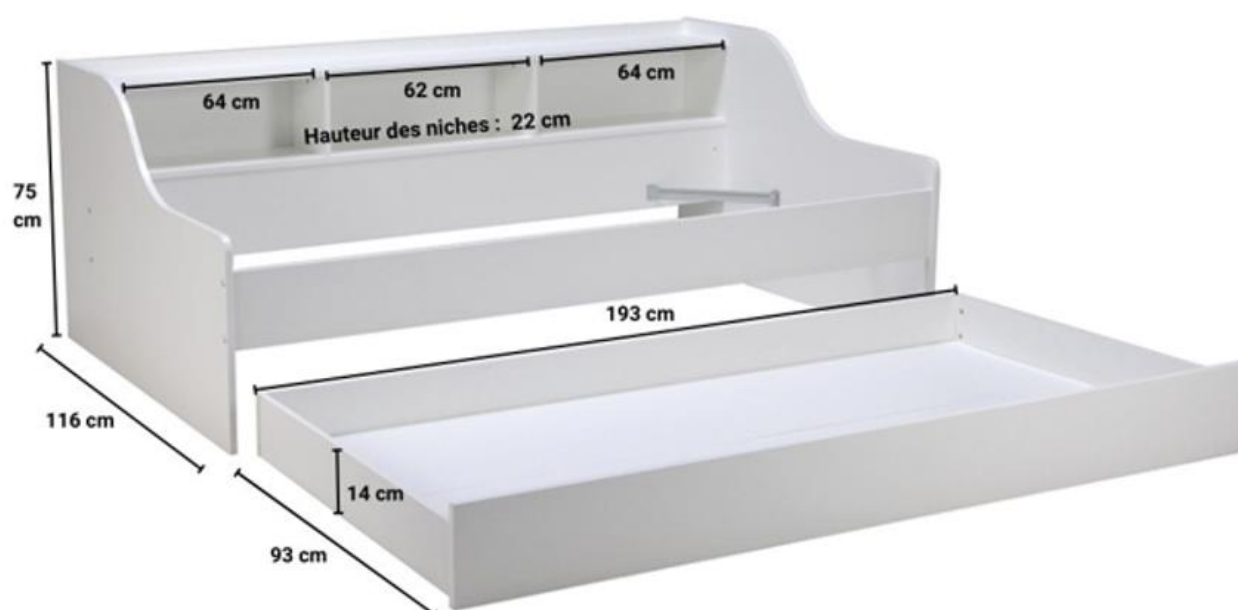

DIMENSÃO:

CARACTERÍSTICAS :

Estrutura painel de partículas + MDF

Estrado superior e colchão: 90X190X16 (não incluídos)

Medida máxima do colchão inferior: 90x190x13 cm.

O gavetão inferior pode ser usado para guardar objetos ou pode ser utilizado como cama dupla (o fundo em MDF pode servir como estrado)

BRANCO
Cod. 375937