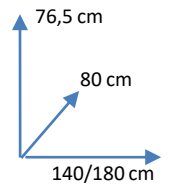

MESA

COBURG

CORES:

BRANCO
108970

DIMENSÕES:

MATERIAIS E CARACTERISTICAS:

- Mesa de Jantar Extensível
- Estructura de Tabuleiro de Partículas.
- 40 cm extensión.
- Número de Bultos: 1.
- Medidas Produto Embalado: L127xA10xP82 cm