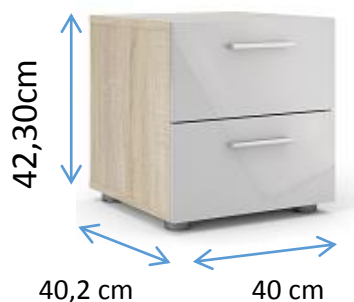

SERIE

KATY

DISPONIBILIDADE

Cómoda dupla 8 gavetas
Carvalho-Branco brilho

Cód. 9953

Camiseiro 5 gavetas
Carvalho-Branco brilho

Cód. 9952

Mesa de cabeceira 2 Gavetas

Carvalho-Branco brilho

Cód. 9951

CARACTERISTICA :

- Gavetas com guías metálicas
- Estrutura de partículas de melamina.