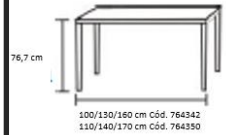

MESA

DIAMOND II

DISPONIBILIDADE

CORES:

Branco. 100x60 cm Cód. 764342

Branco. 110x70 cm Cód. 764350

DIMENSÕES:

MATERIAIS E RECURSOS:

Mesa de cozinha extensível com 2 asas de 30 cm cada. Estrutura de aço e bancada de vidro temperado de 8 mm cor branco.

Conforama