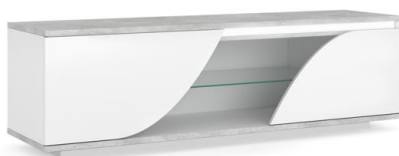

APARADO BAIXO 3P
L200xA84xP50 cm.
Cód. 116730

APARADOR ALTO 2P
L136 xA160xP 45 cm.
Cód. 116736

APARADOR ALTO 3P
L120x A160xP4 5 cm.
Cód. 116737

MÓVEL TV 165 CM
L165 x A49xP45cm.
Cód. 116734

MÓVEL TV 2P 200CM
L200 xA49xP45 cm.
Cód. 116735

ESPELHO
L200 xA56x P2cm.
Cód. 116738

MESA DE JANTAR EXTENSÍVEL
L120/165xA76xP120 cm
Cód. 116731

MESA DE JANTAR EXTENSÍVEL
L180/225xA76xP90 cm.
Cód. 116732

CADEIRA
L47xA103xP55cm
Cód. 116739

MESA DE CENTRO
L120xA60xP41 cm
Cód. 116733

CARACTERÍSTICAS:

- Estrutura em Painel de Partículas.
- Luzes led incluídas.
- Cor branco lacado e cinza

CÓDIGO	EMBALAGENS		DIMENSÕES PRODUTO EMBALADO		
	POR UNIDADE		L	A	P
116730	3		152	86	68
			210	5	70
			14	84	14
116731	3		152	86	68
			73	7	34
			129	8	68
116732	3		129	11	58
			80	9	67
			99	8	96,8
116733	2		79	11	63
			129	8	53
116734	2		174	10	48
			109	8	44
116735	2		209	10	48
			106	8	44
116736	3		15	10	49
			16	7	49
			6	161	71
116737	3		135	12	49
			16	9	49
			161	7	63
116738	1		206	5	61
116739	1		22	108	55