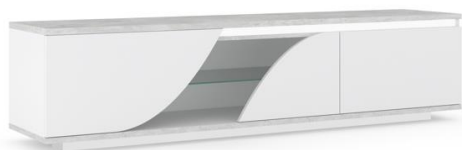

APARADO BAIXO 3P
L200xA84xP50 cm.
Cód. 116730

APARADOR ALTO 2P
L136 xA160xP 45 cm.
Cód. 116736

APARADOR ALTO 3P
L120x A160xP4 5 cm.
Cód. 116737

MÓVEL TV 165 CM
L165 x A49xP45cm.
Cód. 116734

MÓVEL TV 2P 200CM
L200 xA49xP45 cm.
Cód. 116735

ESPELHO
L200 xA56x P2cm.
Cód. 116738

MESA DE JANTAR EXTENSÍVEL
L120/165xA76xP120 cm
Cód. 116731

MESA DE JANTAR EXTENSÍVEL
L180/225xA76xP90 cm.
Cód. 116732

CADEIRA
L47xA103xP55cm
Cód. 116739

MESA DE CENTRO
L120xA60xP41 cm
Cód. 116733

CARACTERÍSTICAS:

- Estrutura em Painel de Partículas.
- Luzes led incluídas.
- Cor branco lacado e cinza

CÓDIGO	EMBALAGENS		DIMENSÕES PRODUTO EMBALADO		
	POR UNIDADE		L	A	P
116730	3		152	86	68
			210	5	70
			14	84	14
116731	3		152	86	68
			73	7	34
			129	8	68
116732	3		129	11	58
			80	9	67
			99	8	96,8
116733	2		79	11	63
			129	8	53
116734	2		174	10	48
			109	8	44
116735	2		209	10	48
			106	8	44
116736	3		15	10	49
			16	7	49
			6	161	71
116737	3		135	12	49
			16	9	49
			161	7	63
116738	1		206	5	61
116739	1		22	108	55