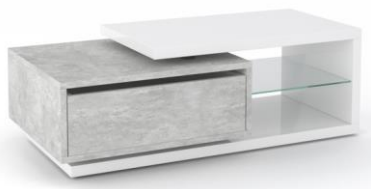

APARADO BAIXO 3P
L200xA84xP50 cm.
Cód. 116730

APARADOR ALTO 2P
L136 xA160xP 45 cm.
Cód. 116736

APARADOR ALTO 3P
L120x A160xP4 5 cm.
Cód. 116737

MÓVEL TV 165 CM
L165 x A49xP45cm.
Cód. 116734

MÓVEL TV 2P 200CM
L200 xA49xP45 cm.
Cód. 116735

ESPELHO
L200 xA56x P2cm.
Cód. 116738

MESA DE JANTAR EXTENSÍVEL
L120/165xA76xP120 cm
Cód. 116731

MESA DE JANTAR EXTENSÍVEL
L180/225xA76xP90 cm.
Cód. 116732

CADEIRA
L47xA103xP55cm
Cód. 116739

MESA DE CENTRO
L120xA60xP41 cm
Cód. 116733

CARACTERÍSTICAS:

- Estrutura em Painel de Partículas.
- Luzes led incluídas.
- Cor branco lacado e cinza

CÓDIGO	EMBALAGENS		DIMENSÕES PRODUTO EMBALADO		
	POR UNIDADE		L	A	P
116730	3		152	86	68
			210	5	70
			14	84	14
116731	3		152	86	68
			73	7	34
			129	8	68
116732	3		129	11	58
			80	9	67
			99	8	96,8
116733	2		79	11	63
			129	8	53
116734	2		174	10	48
			109	8	44
116735	2		209	10	48
			106	8	44
116736	3		15	10	49
			16	7	49
			6	161	71
116737	3		135	12	49
			16	9	49
			161	7	63
116738	1		206	5	61
116739	1		22	108	55